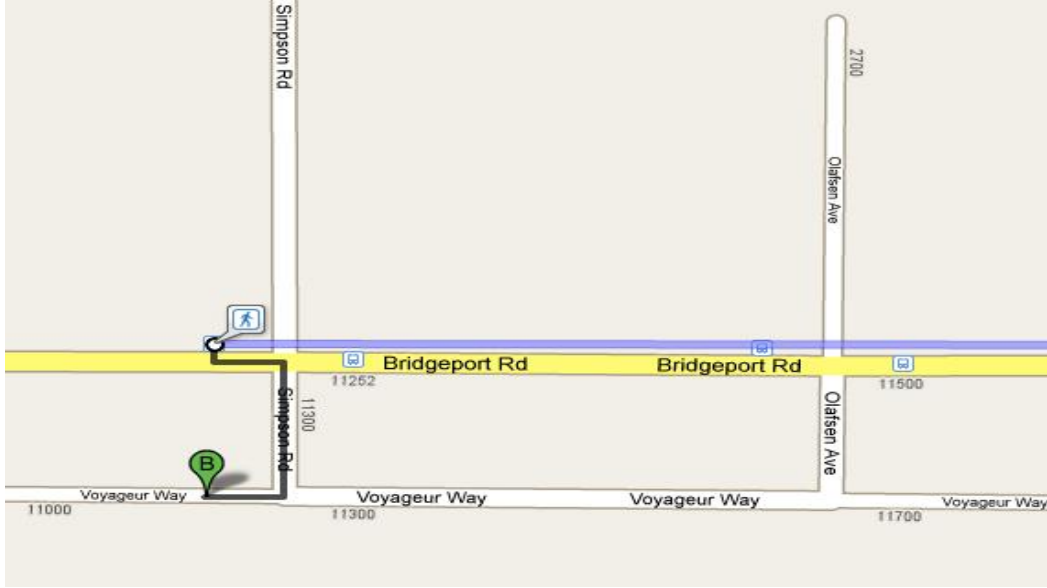

الخطوات:

- 1- من محطة Burrard skytrain station , تأخذ باص رقم B-Line 098.
- 2- عند تقاطع طريق Capstan Way مع NO. 3<sup>Rd</sup>, تنزل من الباص رقم B-Line 098 وتذهب إلى محطة الباصات الموجودة في الجهة المقابلة من الطريق, وتركب باص رقم 407. كما هو موضح في الصورة التالية:

3- عند تقاطع طريق Simpson Rd مع Bridgeport Rd, تنزل من الباص رقم 407, ومن ثم تمشي عكس اتجاه سير السيارات متجهاً إلى نفس التقاطع السابق, عندما تصل إلى طريق Simpson Rd, تذهب باتجاه اليسار, وبعد ما تمشي قليلاً سوف تجد النادي أمامك في نهاية الشارع. كما هو موضح في الصورة التالية:

ب- محطة الإنطلاق: تقاطع طريق Burrard St مع W Georgia St  
محطة الوصول: 4-11220 Voyageur Way ( عنوان مقر النادي السعودي الجديد).

الخطوات:

- 1- عند تقاطع طريق Burrard St مع W Georgia St, تركب باص رقم 22 Knight الذي يسير باتجاه طريق Pender St.
- 2- سوف يسير بك الباص رقم 22 Knight إلى آخر محطة يصل إليها تحت الجسر, هنا ينبغي عليك أن تنزل و تعبر طريق SE Marine Dr, وتذهب إلى محطة الباصات الموجودة في الجهة المقابلة, كما هو موضح في الصورة التالية:

- 3- من هذه المحطة, تتركب باص رقم 407.
- 4- عند تقاطع طريق Simpson Rd مع Bridgeport Rd, تنزل من الباص رقم 407, ومن ثم تمشي عكس اتجاه سير السيارات متجهاً إلى نفس التقاطع السابق, عندما تصل إلى طريق Simpson Rd, تذهب باتجاه اليمين, وبعد ما تمشي قليلاً سوف تجد النادي أمامك في نهاية الشارع. كما هو موضح في الصورة التالية: