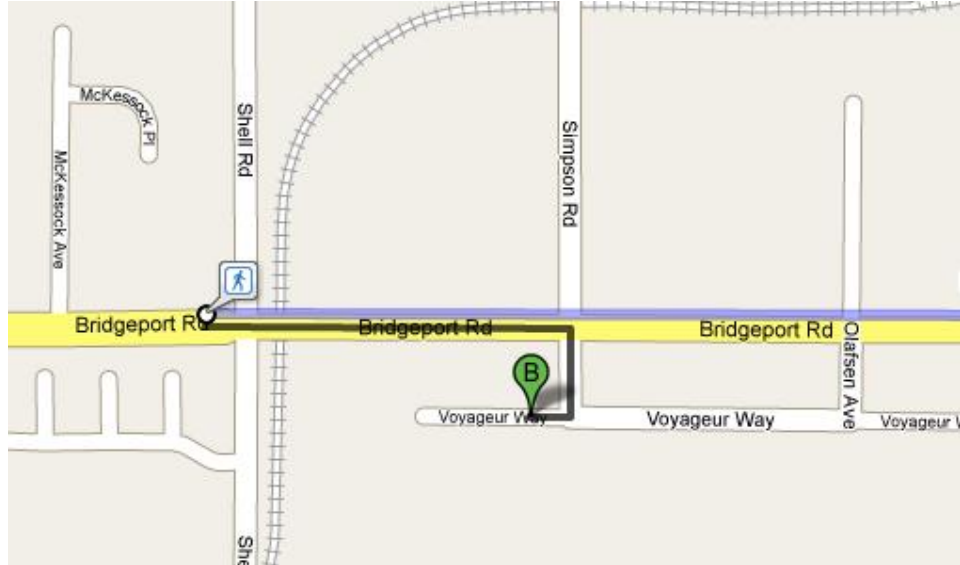

3- عند تقاطع طريق Simpson Rd مع Bridgeport Rd, تنزل من الباص رقم 407, ومن ثم تمشي عكس اتجاه سير السيارات متجهاً إلى نفس التقاطع السابق, عندما تصل إلى طريق Simpson Rd, تذهب باتجاه اليسار, وبعد ما تمشي قليلاً سوف تجد النادي أمامك في نهاية الشارع. كما هو موضح في الصورة التالية:

ب- محطة الإنطلاق: تقاطع طريق Burrard St مع W Georgia St  
محطة الوصول: 4-11220 Voyageur Way ( عنوان مقر النادي السعودي الجديد).

الخطوات:

- 1- عند تقاطع طريق Burrard St مع W Georgia St, تركب باص رقم 22 Knight الذي يسير باتجاه طريق Pender St.
- 2- سوف يسير بك الباص رقم 22 Knight إلى آخر محطة يصل إليها تحت الجسر, هنا ينبغي عليك أن تنزل و تعبر طريق SE Marine Dr, وتذهب إلى محطة الباصات الموجودة في الجهة المقابلة, كما هو موضح في الصورة التالية:

- 3- من هذه المحطة, تتركب باص رقم 407.
- 4- عند تقاطع طريق Simpson Rd مع Bridgeport Rd, تنزل من الباص رقم 407, ومن ثم تمشي عكس اتجاه سير السيارات متجهاً إلى نفس التقاطع السابق, عندما تصل إلى طريق Simpson Rd, تذهب باتجاه اليمين, وبعد ما تمشي قليلاً سوف تجد النادي أمامك في نهاية الشارع. كما هو موضح في الصورة التالية:

محطة الإنطلاق: Metrotown skytrain station  
محطة الوصول: 4-11220 Voyageur Way ( عنوان مقر النادي السعودي الجديد).

الخطوات:

- 1- من محطة Metrotown skytrain station, تركب باص رقم 430.
- 2- عند تقاطع طريق Bridgeport Rd مع Shell Rd, تنزل من الباص رقم 430, وتمشي عكس اتجاه سير السيارات إلى أن تصل لطريق Simpson, ومن ثم تذهب باتجاه اليمين. وعندما تمشي قليلاً سوف تجد النادي أمامك في نهاية الشارع. كما هو موضح في الصورة التالية: