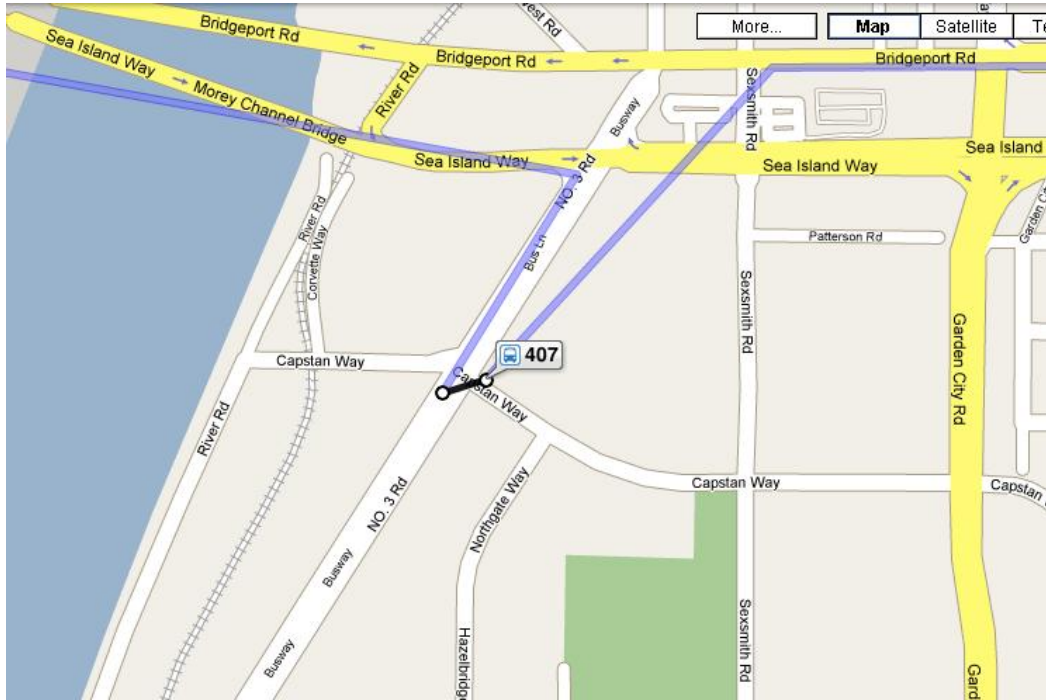

## طرق الوصول لمقر النادي الجديد:

### أولاً: منطقة الداون تاون:

باستطاعة أي طالب ساكن في الداون تاون أن يصل إلى النادي السعودي من خلال خيارات متعددة, هنا سوف نذكر خيارين من هذه الخيارات:

أ- محطة الإنطلاق: **Burrard skytrain station**  
محطة الوصول: **4-11220 Voyager Way** ( عنوان مقر النادي السعودي الجديد).

3- عند تقاطع طريق Simpson Rd مع Bridgeport Rd, تنزل من الباص رقم 407, ومن ثم تمشي عكس اتجاه سير السيارات متجهاً إلى نفس التقاطع السابق, عندما تصل إلى طريق Simpson Rd, تذهب باتجاه اليسار, وبعد ما تمشي قليلاً سوف تجد النادي أمامك في نهاية الشارع. كما هو موضح في الصورة التالية:

ب- محطة الإنطلاق: تقاطع طريق Burrard St مع W Georgia St  
محطة الوصول: 4-11220 Voyageur Way ( عنوان مقر النادي السعودي الجديد).

الخطوات:

- 1- عند تقاطع طريق Burrard St مع W Georgia St, تركب باص رقم 22 Knight الذي يسير باتجاه طريق Pender St.
- 2- سوف يسير بك الباص رقم 22 Knight إلى آخر محطة يصل إليها تحت الجسر, هنا ينبغي عليك أن تنزل و تعبر طريق SE Marine Dr, وتذهب إلى محطة الباصات الموجودة في الجهة المقابلة, كما هو موضح في الصورة التالية: