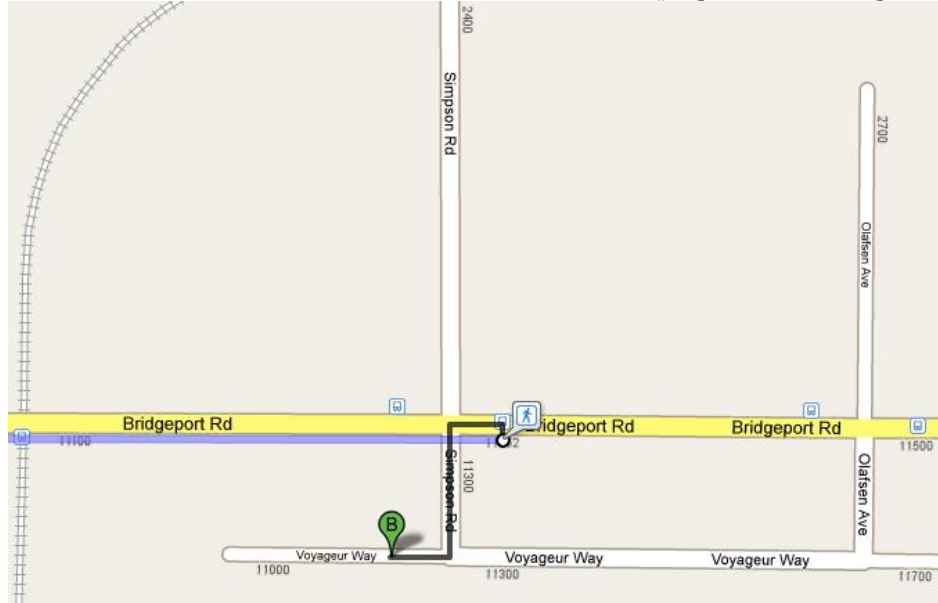

### أولاً: منطقة الداون تاون:

باستطاعة أي طالب ساكن في الداون تاون أن يصل إلى النادي السعودي من خلال خيارات متعددة, هنا سوف نذكر خيارين من هذه الخيارات:

أ- محطة الإنطلاق: **Burrard skytrain station**  
محطة الوصول: **4-11220 Voyager Way** ( عنوان مقر النادي السعودي الجديد).

الخطوات:

- 1- من محطة Burrard skytrain station , تأخذ باص رقم B-Line 098.
- 2- عند تقاطع طريق Capstan Way مع NO. 3<sup>Rd</sup>, تنزل من الباص رقم B-Line 098 وتذهب إلى محطة الباصات الموجودة في الجهة المقابلة من الطريق, وتركب باص رقم 407. كما هو موضح في الصورة التالية:

3- عند تقاطع طريق Simpson Rd مع Bridgeport Rd, تنزل من الباص رقم 407, ومن ثم تمشي عكس اتجاه سير السيارات متجهاً إلى نفس التقاطع السابق, عندما تصل إلى طريق Simpson Rd, تذهب باتجاه اليسار, وبعد ما تمشي قليلاً سوف تجد النادي أمامك في نهاية الشارع. كما هو موضح في الصورة التالية:

ب- محطة الإنطلاق: تقاطع طريق Burrard St مع W Georgia St  
محطة الوصول: 4-11220 Voyageur Way ( عنوان مقر النادي السعودي الجديد).

الخطوات:

- 1- عند تقاطع طريق Burrard St مع W Georgia St, تركب باص رقم 22 Knight الذي يسير باتجاه طريق Pender St.
- 2- سوف يسير بك الباص رقم 22 Knight إلى آخر محطة يصل إليها تحت الجسر, هنا ينبغي عليك أن تنزل و تعبر طريق SE Marine Dr, وتذهب إلى محطة الباصات الموجودة في الجهة المقابلة, كما هو موضح في الصورة التالية: